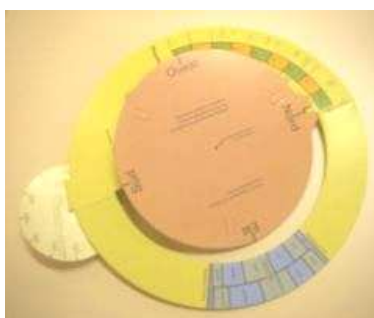

Mallette

**1 guide
ressource**

7 lampes-torches

7 supports de lampes torches

**7 boules de polystyrène de
10 cm de diamètre**

**14 demi-sphères
transparentes (d=10cm)**

7 boussoles

**7 maquettes de mouvement
apparent du Soleil**

**7 plaques de polystyrène
extrudé (120x120x30mm)**

7 piques à brochettes